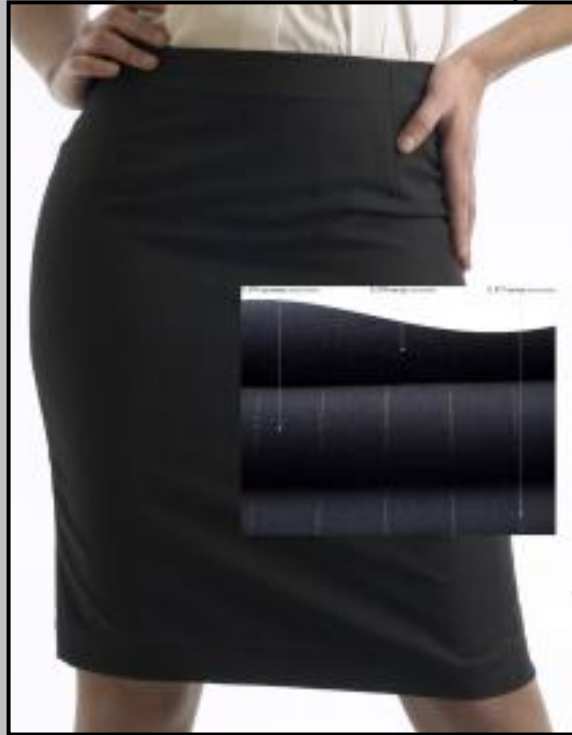

**TAILLES :**

36 ; 38 ; 40 ; 42 ; 44 ; 46 ; 48 ; 50 ; 52 ; 54 (tarif +15%)

**REMARQUES :**

Délais de livraison moyen: 6 semaines

Réf.: NOR-1305

50,92 € HT (60,90 € TTC)

**DESCRIPTIF :****JUPE DROITE FEMME SANS POCHE**