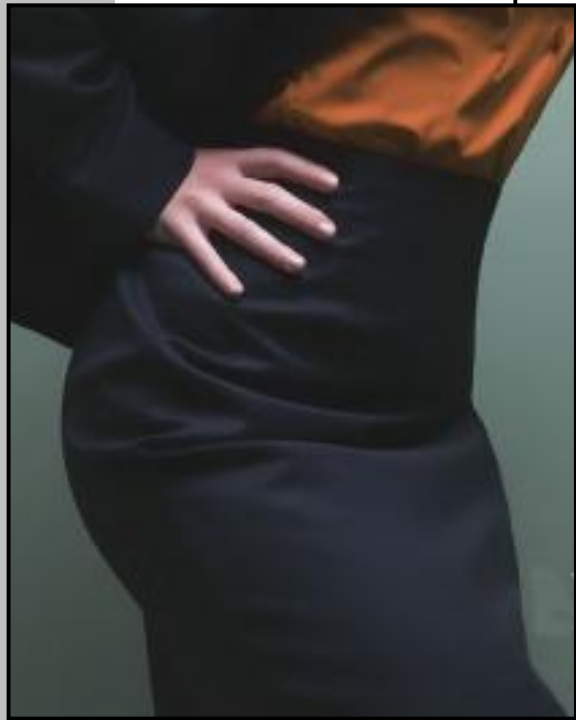

Réf.: NOR-1303

47,20 € HT (56,45 € TTC)

DESCRIPTIF :

JUPE DROITE FEMME SANS POCHE HIVER

Pincés devant et dos, fermeture à glissière au centre du dos, fente au dos.
Tissu : 65% laine / 35% polyester.

NORMES :

SANS NORME

COLORIS :

Coloris unis:

Attention, ces couleurs peuvent varier selon la configuration de votre écran et/ou imprimante

	beige
	bleu marine
	chocolat
	gris clair
	gris fonce
	kaki fonce
	marron clair
	noir
	vert clair

TAILLES :

36 ; 38 ; 40 ; 42 ; 44 ; 46 ; 48 ; 50 ; 52 ; 54 (tarif +15%)

REMARQUES :

Délais de livraison moyen: 6 semaines